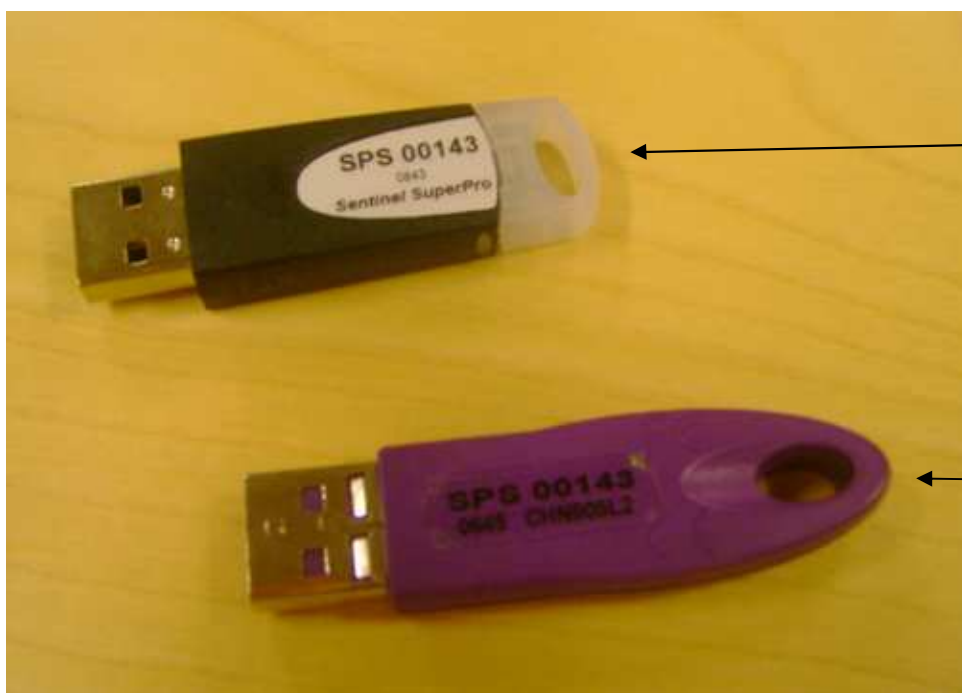

AgroSoft programnøgler

Vores programnøgler kan have forskelligt udseende afhængigt af, hvornår programnøglen er købt. Derfor viser vi her de mulige programnøgler fra AgroSoft, som alle har det tilfælles, at der på siden af nøglen står nummeret **SPS 00143**.

En sort usb-nøgle

En lilla usb-nøgle

Smal LPT nøgle

Bred LPT-nøgle