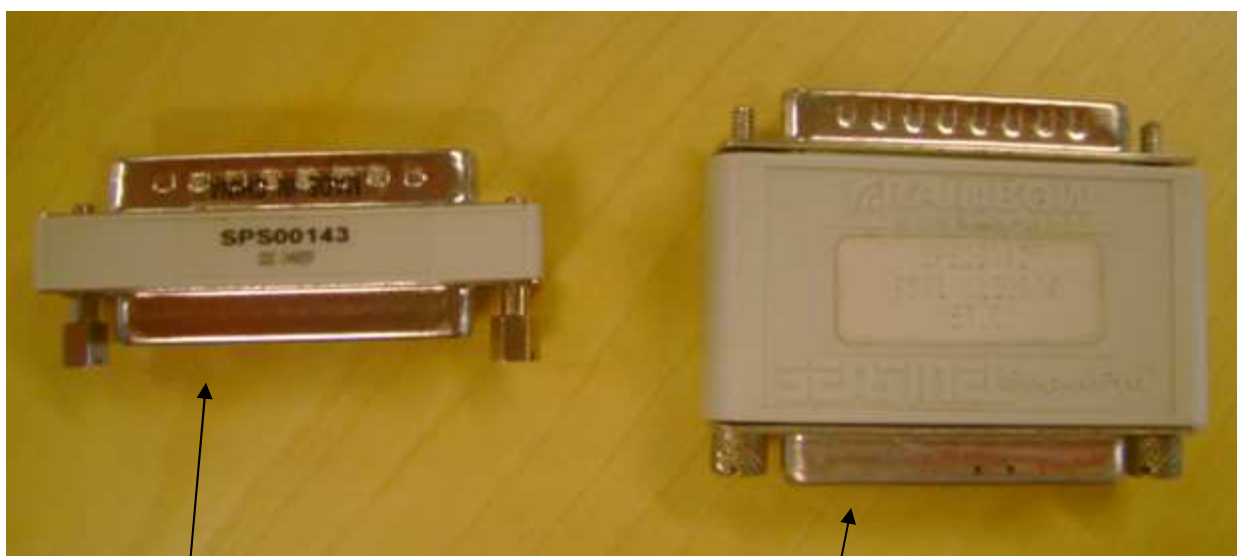

AgroSoft programnøgler

Vores programnøgler kan have forskelligt udseende afhængigt af, hvornår programnøglen er købt. Derfor viser vi her de mulige programnøgler fra AgroSoft, som alle har det tilfælles, at der på siden af nøglen står nummeret **SPS 00143**.

En sort usb-nøgle

En lilla usb-nøgle

Smal LPT nøgle

Bred LPT-nøgle